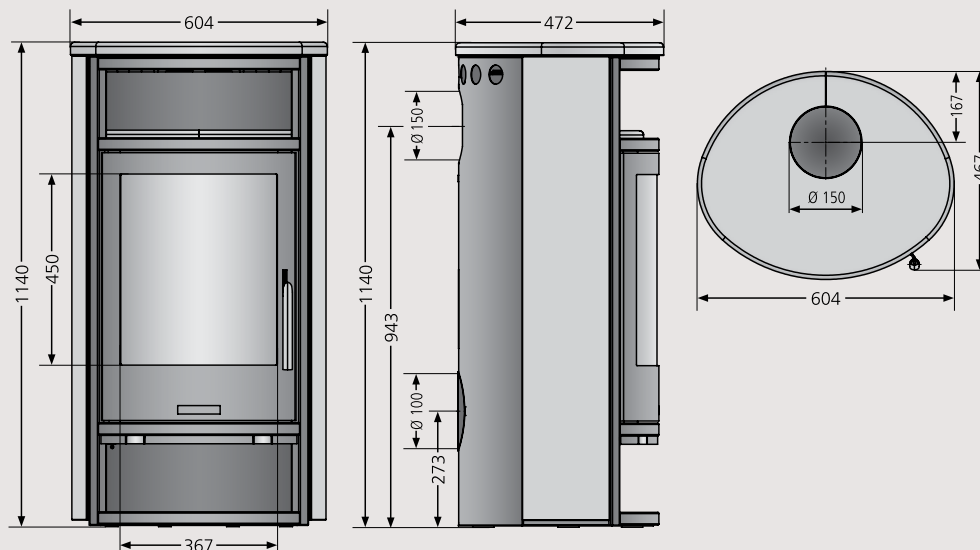

Kachel Grappa

Luftdurchströmter Griff

Profilierte Vermiculite-Feuerraumauskleidung

Details

	Erhältlich in den Ausführungen	Bestellnummer	EAN-Code
Korpus Stahl Gussgrau	Stahl Gussgrau	5446 29	4029808455566
	Speckstein, Korpus Stahl Gussgrau	5446 22	4029808455795
	Sandstein, Korpus Stahl Gussgrau	5446 32	4029808455801
	Kachel Namib, Korpus Stahl Gussgrau	5446 80	4029808507050
	Kachel Seidenweiß, Korpus Stahl Gussgrau	5446 81	4029808507067
	Kachel Paprikarot, Korpus Stahl Gussgrau	5446 82	4029808507074
	Kachel Grappa, Korpus Stahl Gussgrau	5446 83	4029808507081
Korpus Stahl Schwarz	Stahl Schwarz	5446 11	4029808455573
	Speckstein, Korpus Stahl Schwarz	5446 55	4029808456495
	Sandstein, Korpus Stahl Schwarz	5446 56	4029808456501
	Kachel Namib, Korpus Stahl Schwarz	5446 84	4029808507098
	Kachel Seidenweiß, Korpus Stahl Schwarz	5446 85	4029808507104
	Kachel Paprikarot, Korpus Stahl Schwarz	5446 86	4029808507111
	Kachel Grappa, Korpus Stahl Schwarz	5446 87	4029808507128
Optionales Zubehör			
	Anschlussstutzen für Verbrennungsluftzufuhr	9200 69	4029807779991
	Kombi-Abdeckplatte Speckstein Rund zur Stahlausführung	9205 35	4029808286450
Anschlussmöglichkeit		oben / hinten	
Betrieb mit externer Luftzufuhr		hinten	
Nennwärmeleistung	kW	6,5	
Gewicht (inkl. Verpackung)	kg	130 (Stahl Gussgrau ohne Abdeckplatte) / 185	
Raumheizvermögen bis	m³	131	
Länge Holzscheite	cm	33	
Abgasmassenstrom	g/s	7,2	
Abgastemperatur	°C	256	
erforderlicher Förderdruck	mbar	0,12	

Technische Angaben

Maßzeichnungen

Zum 3D-App-Service